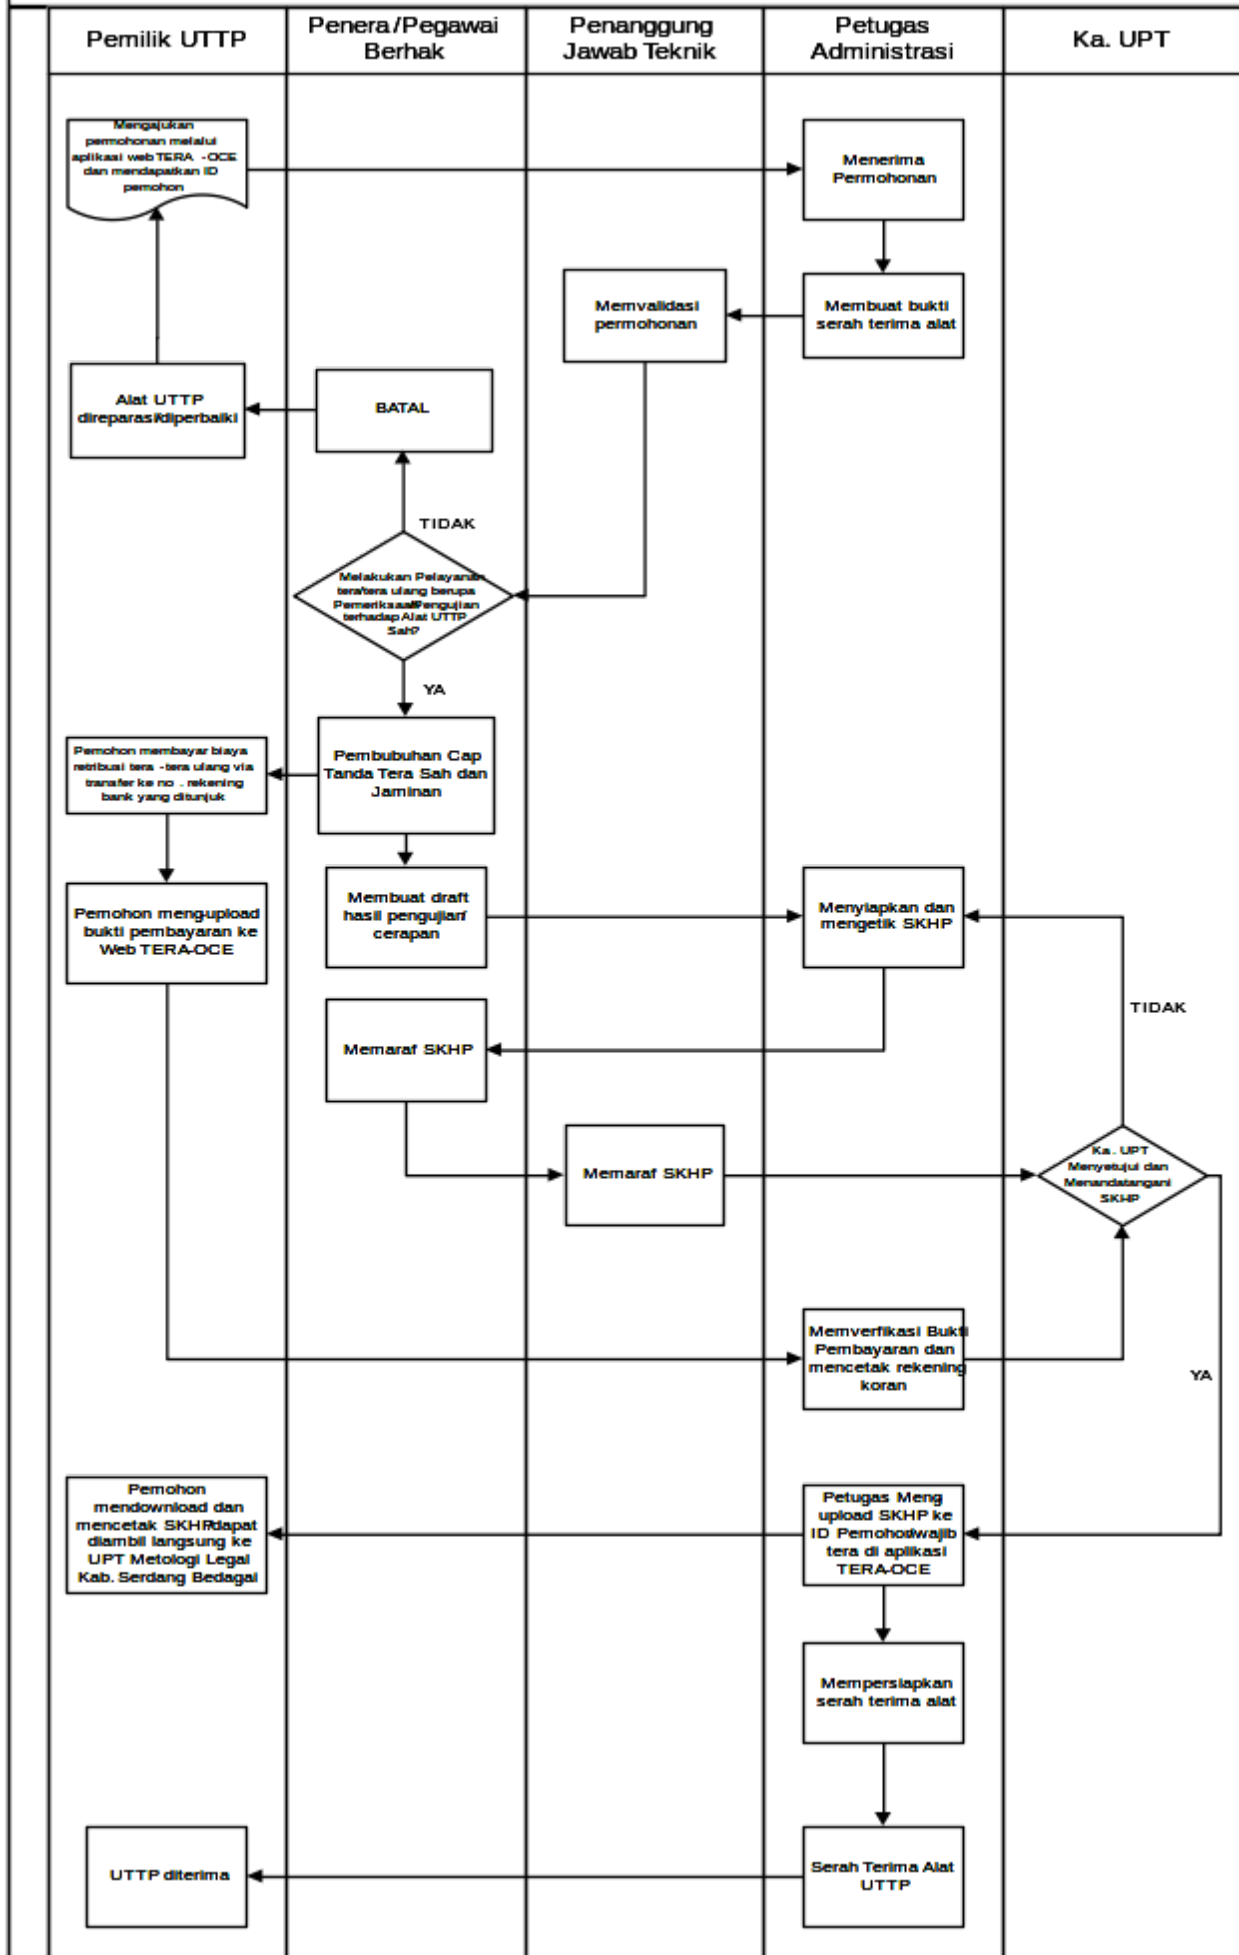

## ALUR PELAYANAN TERA/TERA ULANG

**ALUR PELAYANAN TERA /TERA ULANG DALAM KANTOR UPT METROLOGI KABUPATEN SERDANG BEDAGAI**

**ALUR PELAYANAN TERA/TERA ULANG DI TEMPAT SIDANG TERA ULANG UPT METROLOGI  
KABUPATEN SERDANG BEDAGAI**