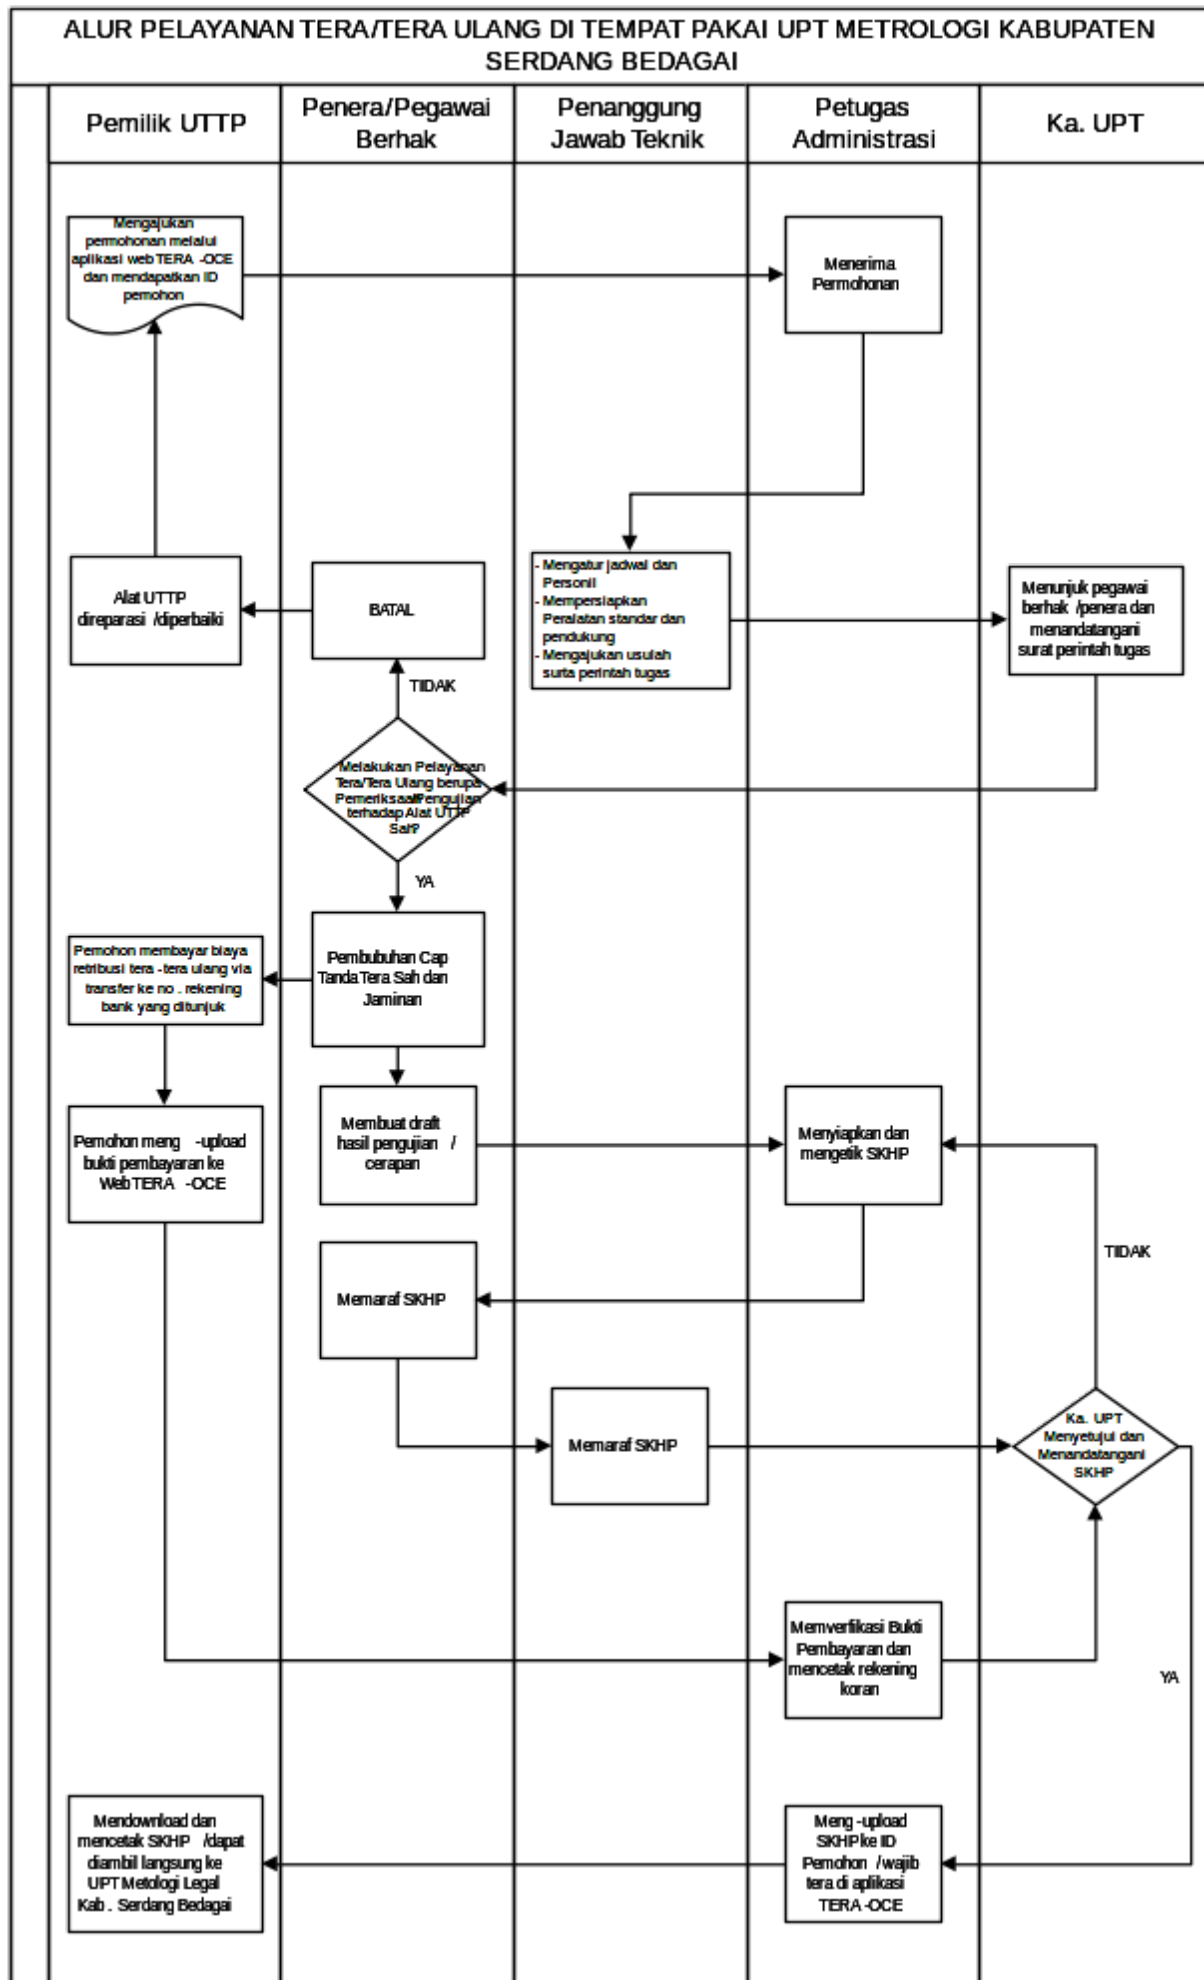

## ALUR PELAYANAN TERA/TERA ULANG

**ALUR PELAYANAN TERA /TERA ULANG DALAM KANTOR UPT METROLOGI KABUPATEN SERDANG BEDAGAI**

**ALUR PELAYANAN TERA/TERA ULANG DI TEMPAT SIDANG TERA ULANG UPT METROLOGI  
KABUPATEN SERDANG BEDAGAI**